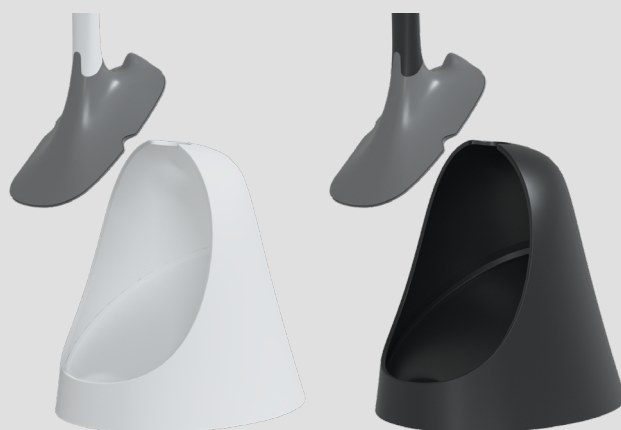

Model: Oslo

Hygiejnisk toiletbørste - gulvmodel

Sanimaid Oslo modellen er en klassisk gulvmodel, men i et flot moderne design. Designet gør at man kan placere den i forskellige positioner som giver præcis det udtryk man ønsker.

Toiletbørsten er den originale og prisvindende, hvor hovedet er lavet af fleksibelt og vandafvisende materiale, som nemt og effektivt rengør i hele kummen, selv under kanten.

Antibakterielt og ekstra langt og massivt håndtag sikrer god hygiejne, ergonomi og styrke.

Egenskaber:

- Gulvmodel i flot moderne design og med skridsikre gummipads.
- Antibakterielt håndtag – undgå smitterisiko.
- Børstefri rengøringshoved. Den mest hygiejniske måde at rengøre toilettet på – ingen spredning af bakterier.
- 360° effektiv rengøring i hele toiletkummen – også under kanten.
- Drypfri så man undgår vand på gulvet og i holderen.
- Mere info, billeder og videoer: www.sanimaid.com.

Specifikationer:

Farver	Hvid, sort
Type	Gulvmodel
Toiletbørste	The Original
Størrelse	435 x 116 x 190mm (LxBxD)
Antibakteriel	Microban® sølv ioner build-in teknologi i håndtaget – 99% bakteriefri – undgå smitterisiko