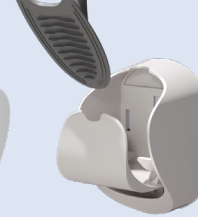

Smart låg som åbner
og lukker automatisk